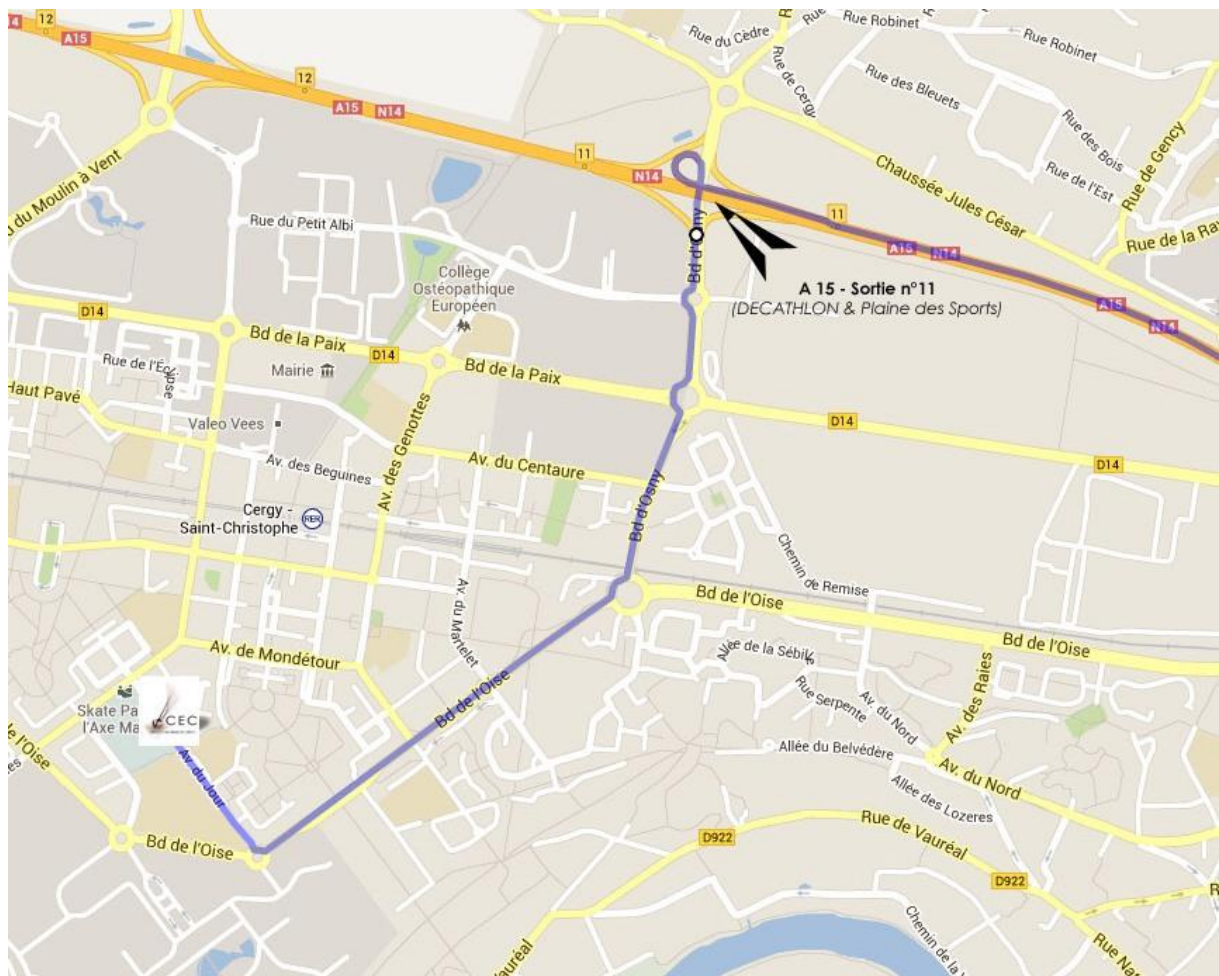

CERCLE D'ESCRIME DE CERGY

Accès Voiture

Depuis Cergy Préfecture / A 15 sortie n°11 (Décathlon / Plaine des Sports)

GPS : +49° 2' 45.06" / +2° 1' 47.73"

CERCLE D'ESCRIME DE CERGY

Accès Voiture

Depuis Magny en Vexin / N 14 sortie n°12 (Vauréal / Puiseux Pontoise)

GPS : +49° 2' 45.06" / +2° 1' 47.73"